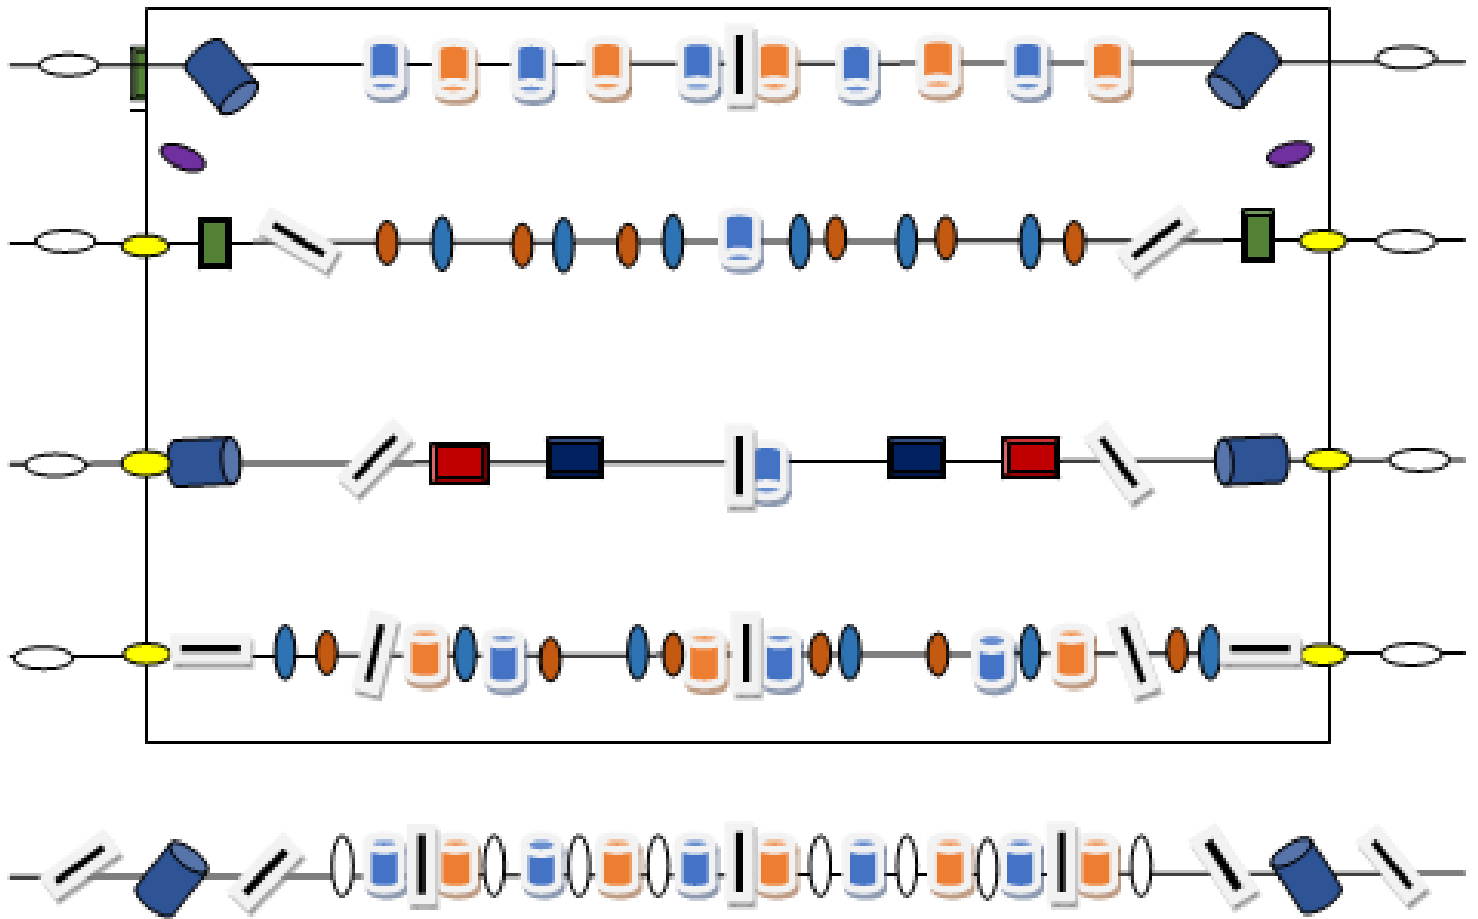

MAPA DE ILUMINAÇÃO - "CAIXA, CASA, MUNDO"

LEGENDA

	→	PC 1000 WATTS TELEN/ FILTRO #382 CONGO BLUE
	→	ELIPSO ETC 50° COM IRIS E FACA
	→	FRESNEL 1000 WATTS TELEN/ FILTRO #09 e #04
	→	FRESNEL 1000 WATTS TELEN/ FILTRO #61
	→	PAR # 64 FOCO 5
	→	PAR # 64 FOCO 5/ FILTRO # 74
	→	PAR # 64 FOCO 5/ FILTRO # 22
	→	PAR # 64 FOCO 5/ FILTRO # 49
	→	PAR # 64 FOCO 5/ FILTRO # 10
	→	SET LIGHT 1000 WATTS/ FILTRO # 74
	→	SET LIGHT 1000 WATTS/ FILTRO # 27
	→	SET LIGHT 1000 WATTS/ FILTRO # 27